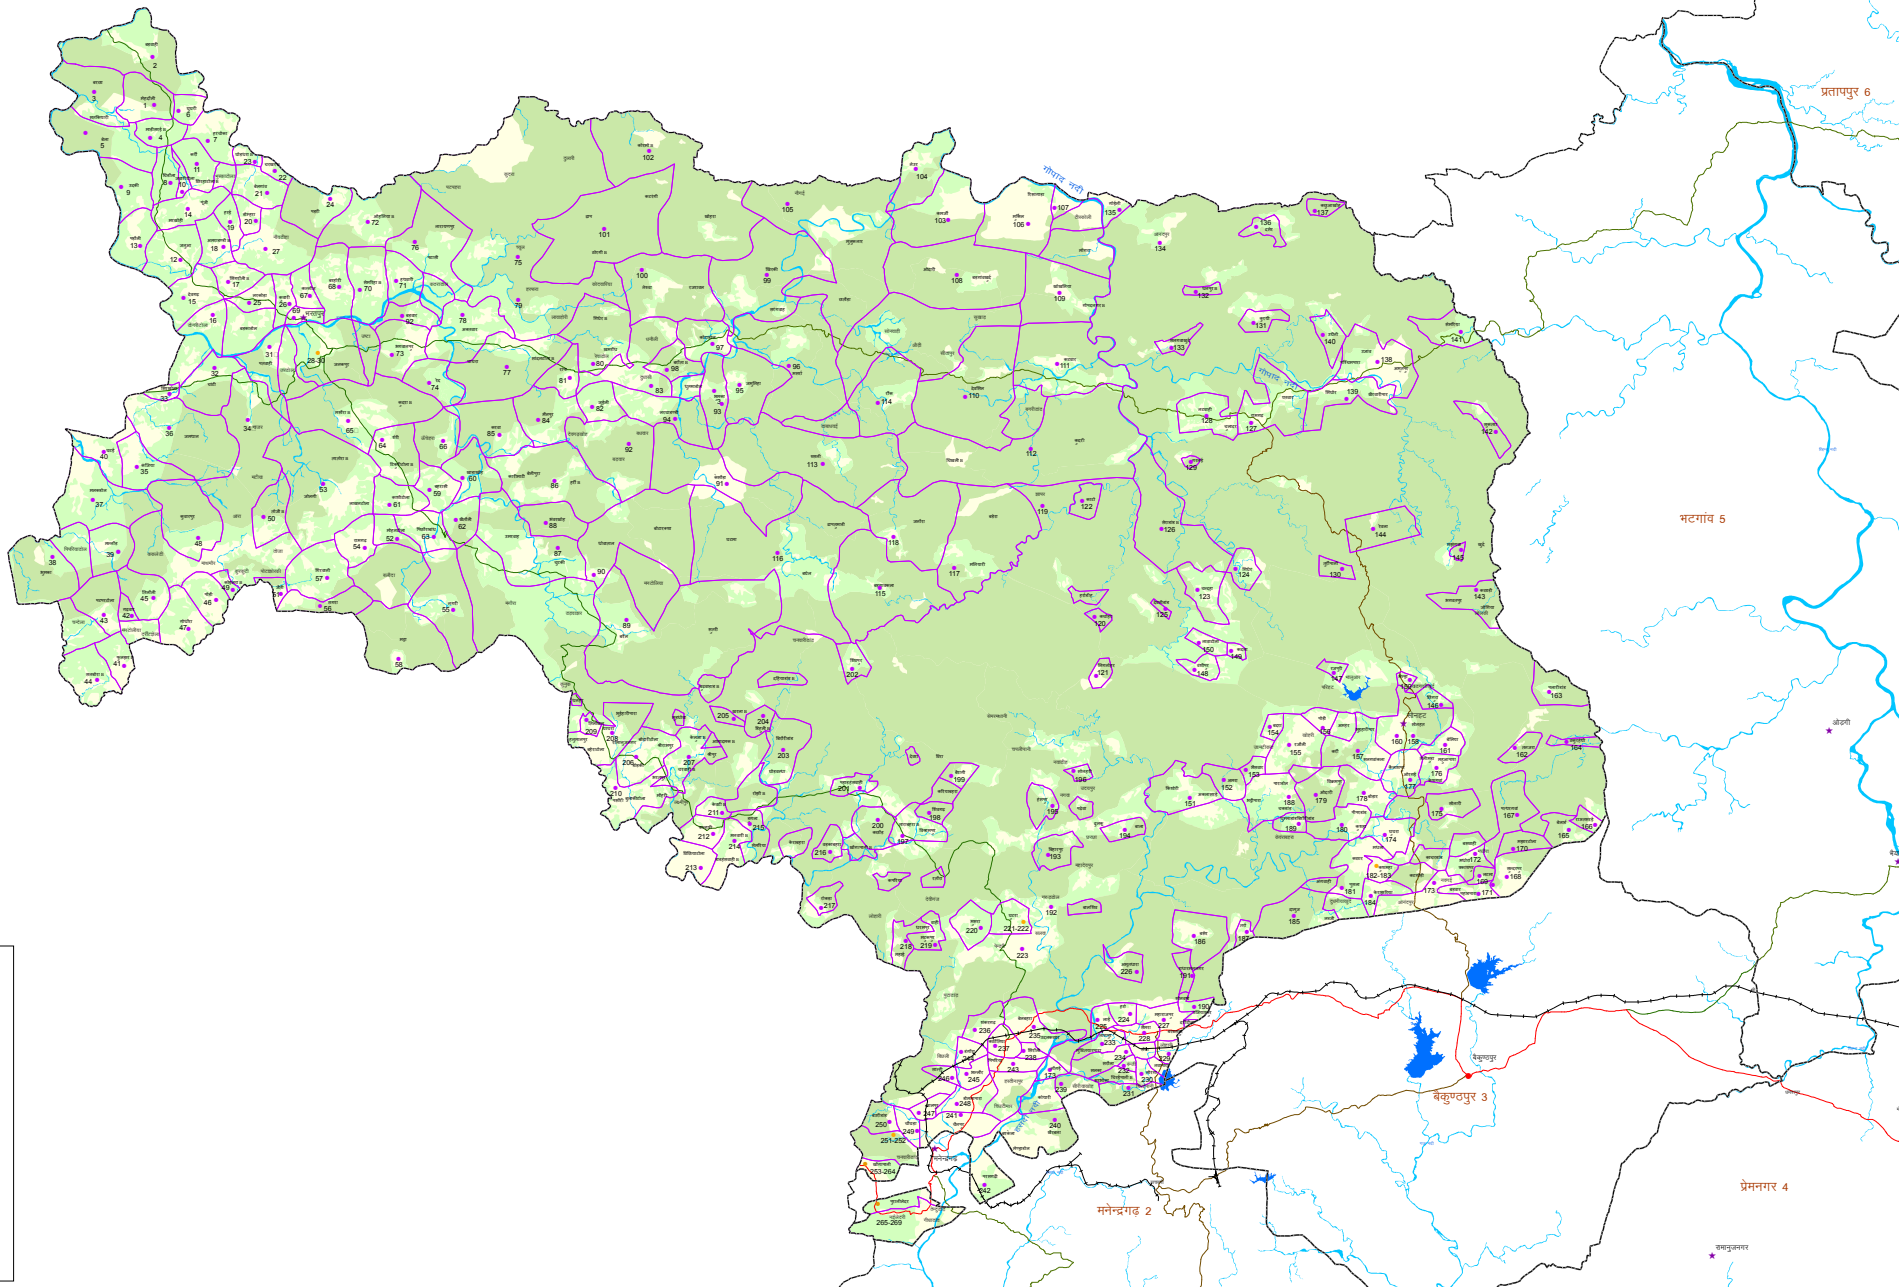

# विधानसभा क्षेत्र भरतपुर-सोनहत 1

- संकेत**
- मतदाता केंद्र
  - मतदाता केंद्र सीमा
  - मतदाता केंद्र समूह
  - विधानसभा क्षेत्र
  - जिला मुख्यालय
  - ★ तहसील मुख्यालय
  - राष्ट्रीय राजमार्ग
  - राज्य राजमार्ग
  - जिला सड़क
  - रेलवे
  - आरक्षित वन
  - ग्रीन बॉस
  - नदी
  - जलाशय

प्रतापपुर 6

भरतगांव 5

बेकुण्टपुर 3

मनेन्द्रगढ़ 2

प्रेमनगर 4

कमलपुर